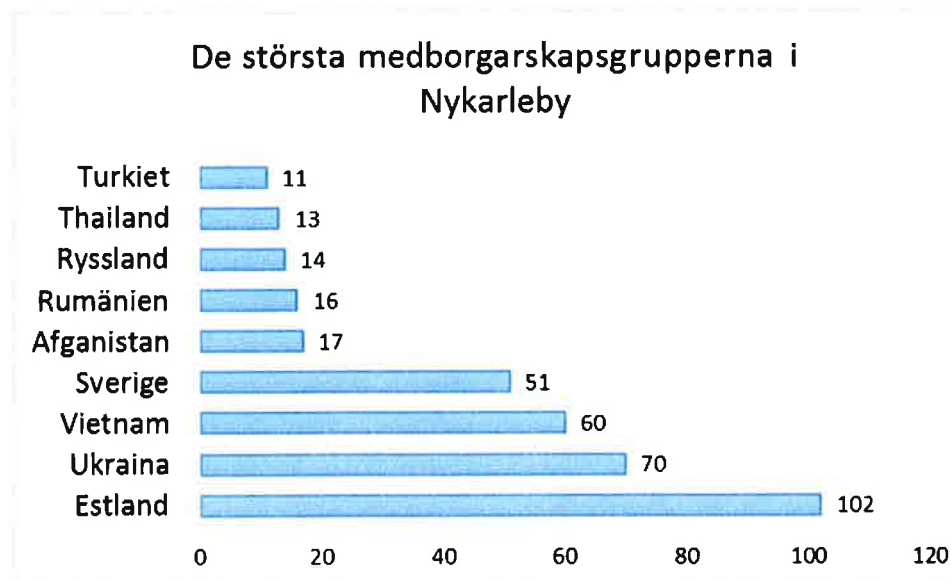

Nykarleby i siffror

BEFOLKNING	
Befolkningsmängd 31.12.2014	7531
Befolkningsförändring (2013-14)	+9
Andelen 0-14 -åringar av befolkningen, %	17,5
Andelen 15-64 -åringar av befolkningen, %	59,7
Andelen 65 år fyllda av befolkningen, %	22,8
Andelen svenskspråkiga, %	87,3
Andelen finskspråkiga, %	7,3
Andelen med utländskt medborgarskap, %	5,4
Nettoomflyttning mellan kommunerna	-55
Antal födda	90
BOENDE	
Antalet bostäder	3 182
Andelen som bor i hyresbostad, %	18,5
Andelen som bor i rad- eller småhus, %	80,8
Antalet sommarstugor	1 729
UTBILDNING	
Andelen 15-år fyllda som avlagt examen, %	62,6
Andelen 15-år fylld som avlagt examen på mellannivå, %	39,6
Andelen 15-år fylld som avlagt examen på högre nivå, %	23,0
ARBETSPLATSER	
Antalet arbetsplatser i kommunen	3296
Arbetslöshet, % (dec. 2014)	4,6
Andelen arbetsplatser inom primärnäringarna, %	19,5
Andelen arbetsplatser inom industri %	33,4
Andelen arbetsplatser inom tjänstesektorn %	45,2
Andelen okända arbetsplatser, %	1,9
Antalet arbetsställen	886

Befolkningsgrupper

Mantalskriven befolkning delområdesvis (OBS uppgifterna från befolkningsregistercentralen för år 2014 är inte tillgängliga ännu)

	<u>1.1.1986</u>	<u>31.12.1998</u>	<u>31.12.2012</u>	<u>31.12.2013</u>
Centrum	2.163	2.301*)	2.785	2.836
Forsby	290	319	301	302
Kovjoki	198	221	211	210
Kyrkoby	701	619	520	502
Markby	111	113	108	106
Socklot	414	461	512	511
Ytterjeppo	248	224	192	187
Jungar	736	681*)	585	563
Lassila	177	146	121	121
Överjeppo	329	297	261	257
Harjux	65	41	31	29
Hirvlax	132	118	93	91
Jussila	102	90	84	78
Kantlax	173	177	155	155
Monå	206	181	150	152
Monäs	366	287	225	214
Munsala	691	621*)	559	562
Pensala	313	301	274	263
Vexala	<u>385</u>	<u>356</u>	<u>267</u>	<u>270</u>
	7.770	7.554	7.434	7.409**)